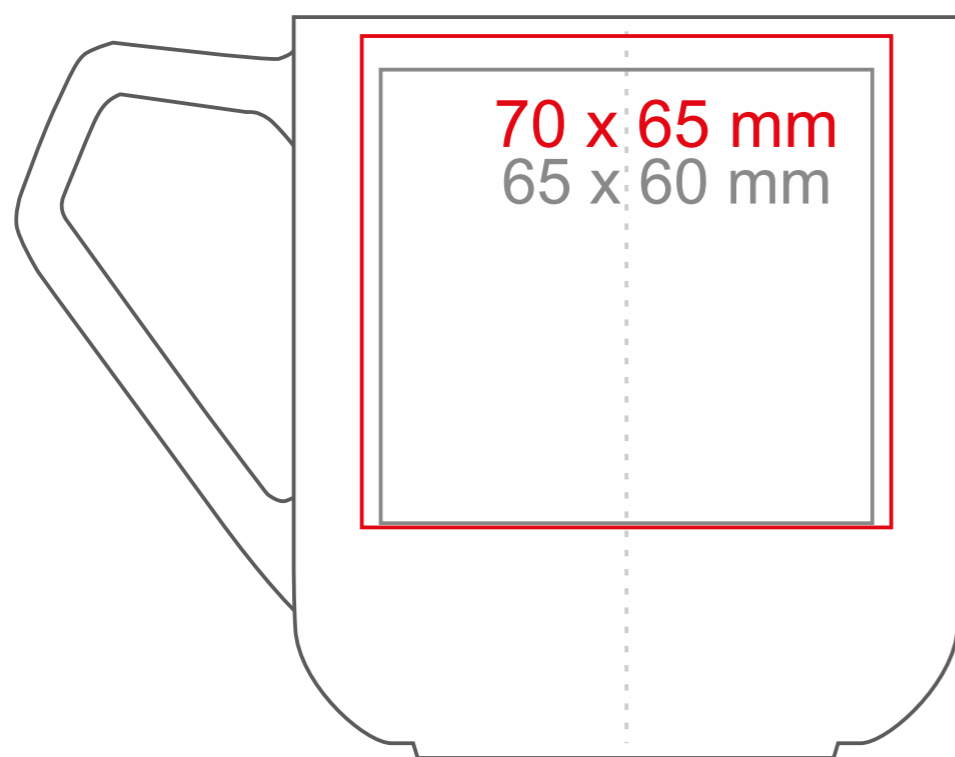

Impress

400 ml / h: 98 mm / Ø 88 mm

- | | |
|----------------------------|--------------|
| Nadruk na uchu | - 20 x 13 mm |
| Nadruk wewnątrz na ściance | - 60 x 20 mm |
| Nadruk wewnątrz na dnie | - Ø 40 mm |
| Nadruk od spodu | - Ø 35mm |