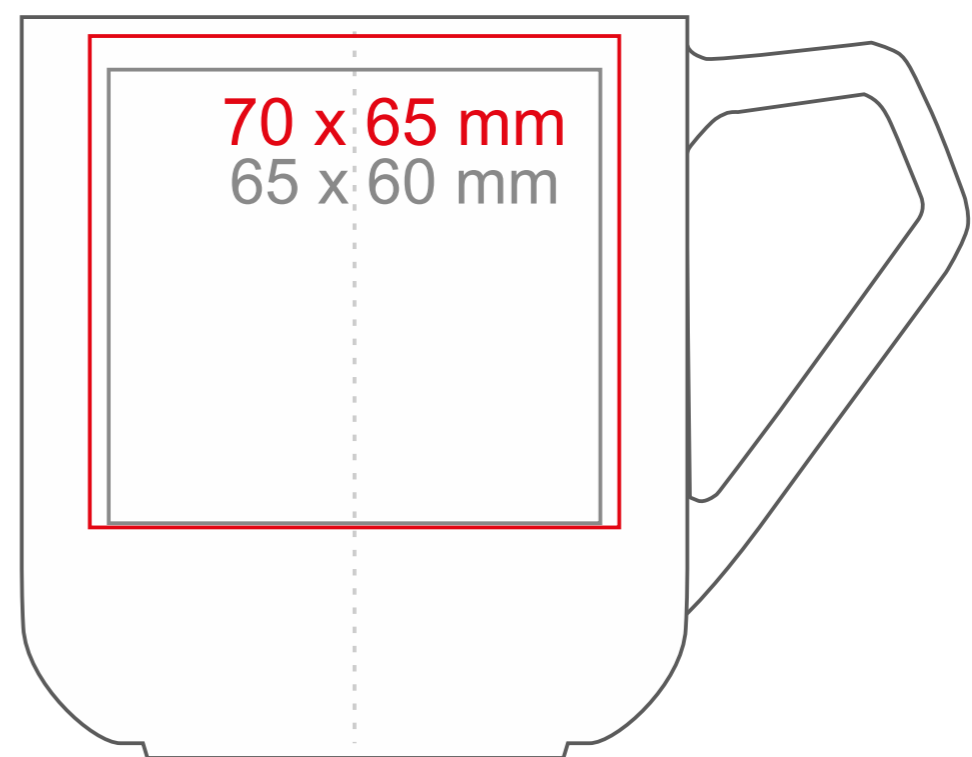

Impress

400 ml / h: 98 mm / Ø 88 mm

- | | |
|----------------------------|--------------|
| Nadruk na uchu | - 20 x 13 mm |
| Nadruk wewnątrz na ściance | - 60 x 20 mm |
| Nadruk wewnątrz na dnie | - Ø 40 mm |
| Nadruk od spodu | - Ø 35mm |